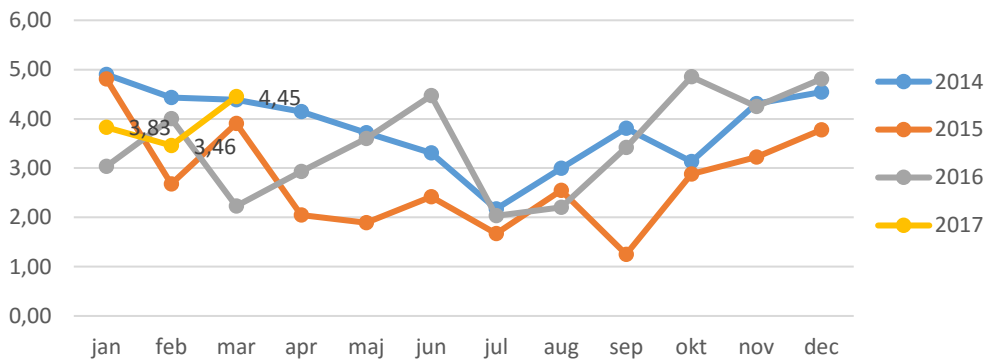

Udvikling i sygefraværsprocent Varde Kommune

Børn, Læring og Job

Skoler

Dagtilbud

Sundhed og Forebyggelse

Social og Sundhed

Ældre

Plan, Kultur og Teknik

Stabene