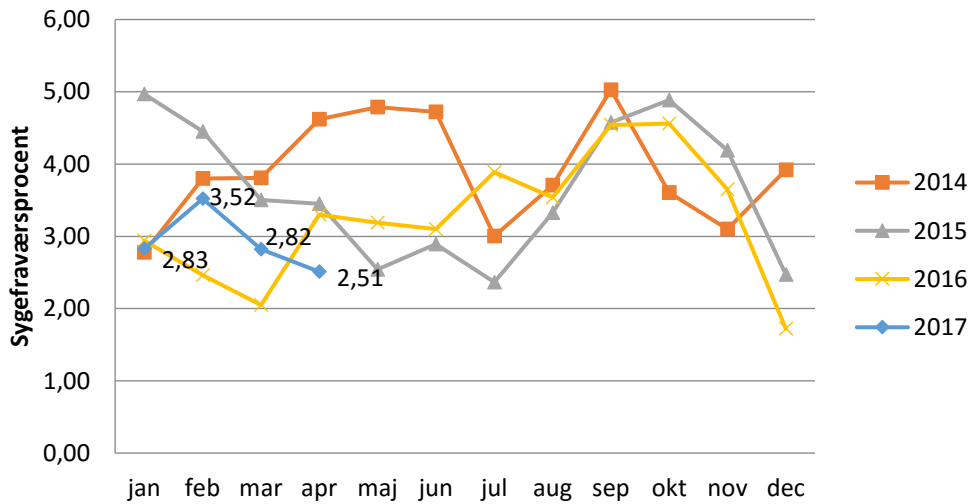

Udvikling i sygefraværsprocent Varde Kommune

Børn, Læring og Job

Skoler

Dagtilbud

Sundhed og Forebyggelse

Social og Sundhed

Ældre

Plan, Kultur og Teknik

Stabene