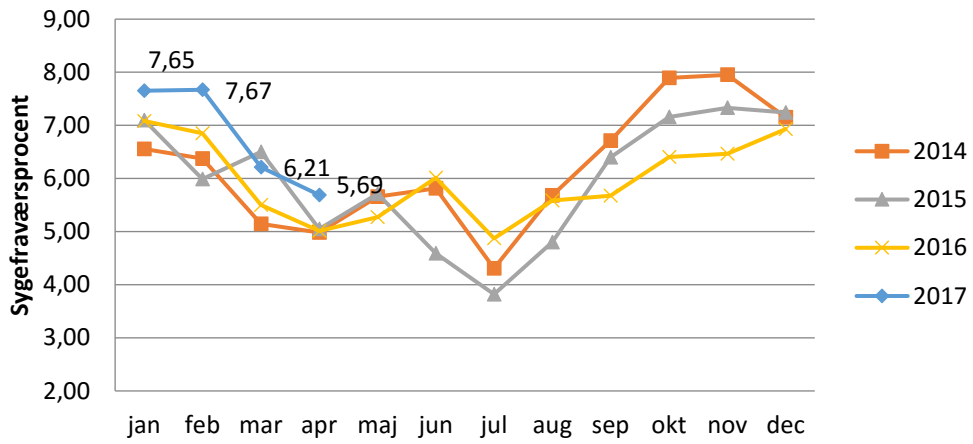

Udvikling i sygefraværsprocent Varde Kommune

Børn, Læring og Job

Skoler

Dagtilbud

Sundhed og Forebyggelse

Social og Sundhed

Ældre

Plan, Kultur og Teknik

Stabene