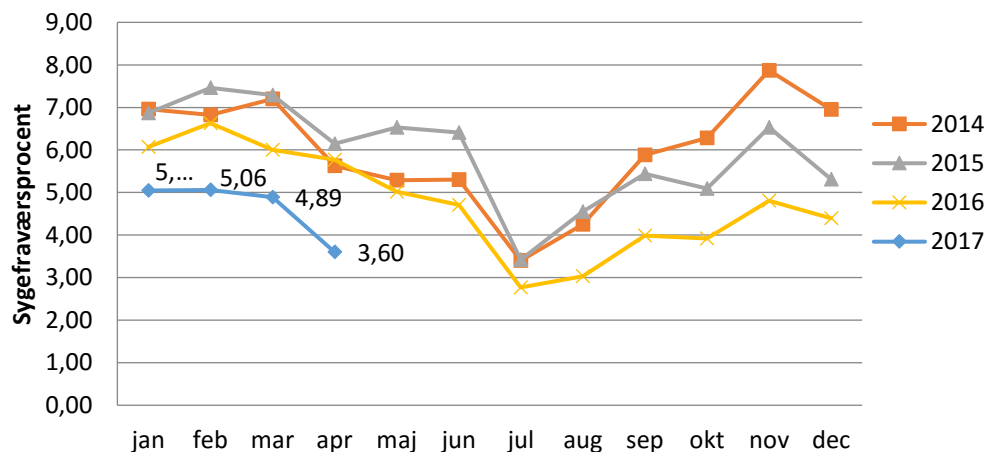

Udvikling i sygefraværsprocent Varde Kommune

Børn, Læring og Job

Skoler

Dagtilbud

Sundhed og Forebyggelse

Social og Sundhed

Ældre

Plan, Kultur og Teknik

Stabene