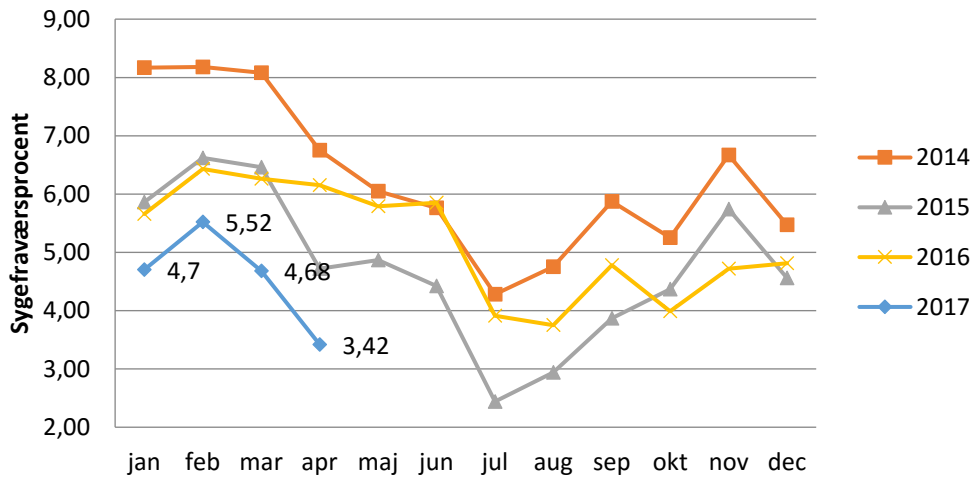

Udvikling i sygefraværsprocent Varde Kommune

Børn, Læring og Job

Skoler

Dagtilbud

Sundhed og Forebyggelse

Social og Sundhed

Ældre

Plan, Kultur og Teknik

Stabene